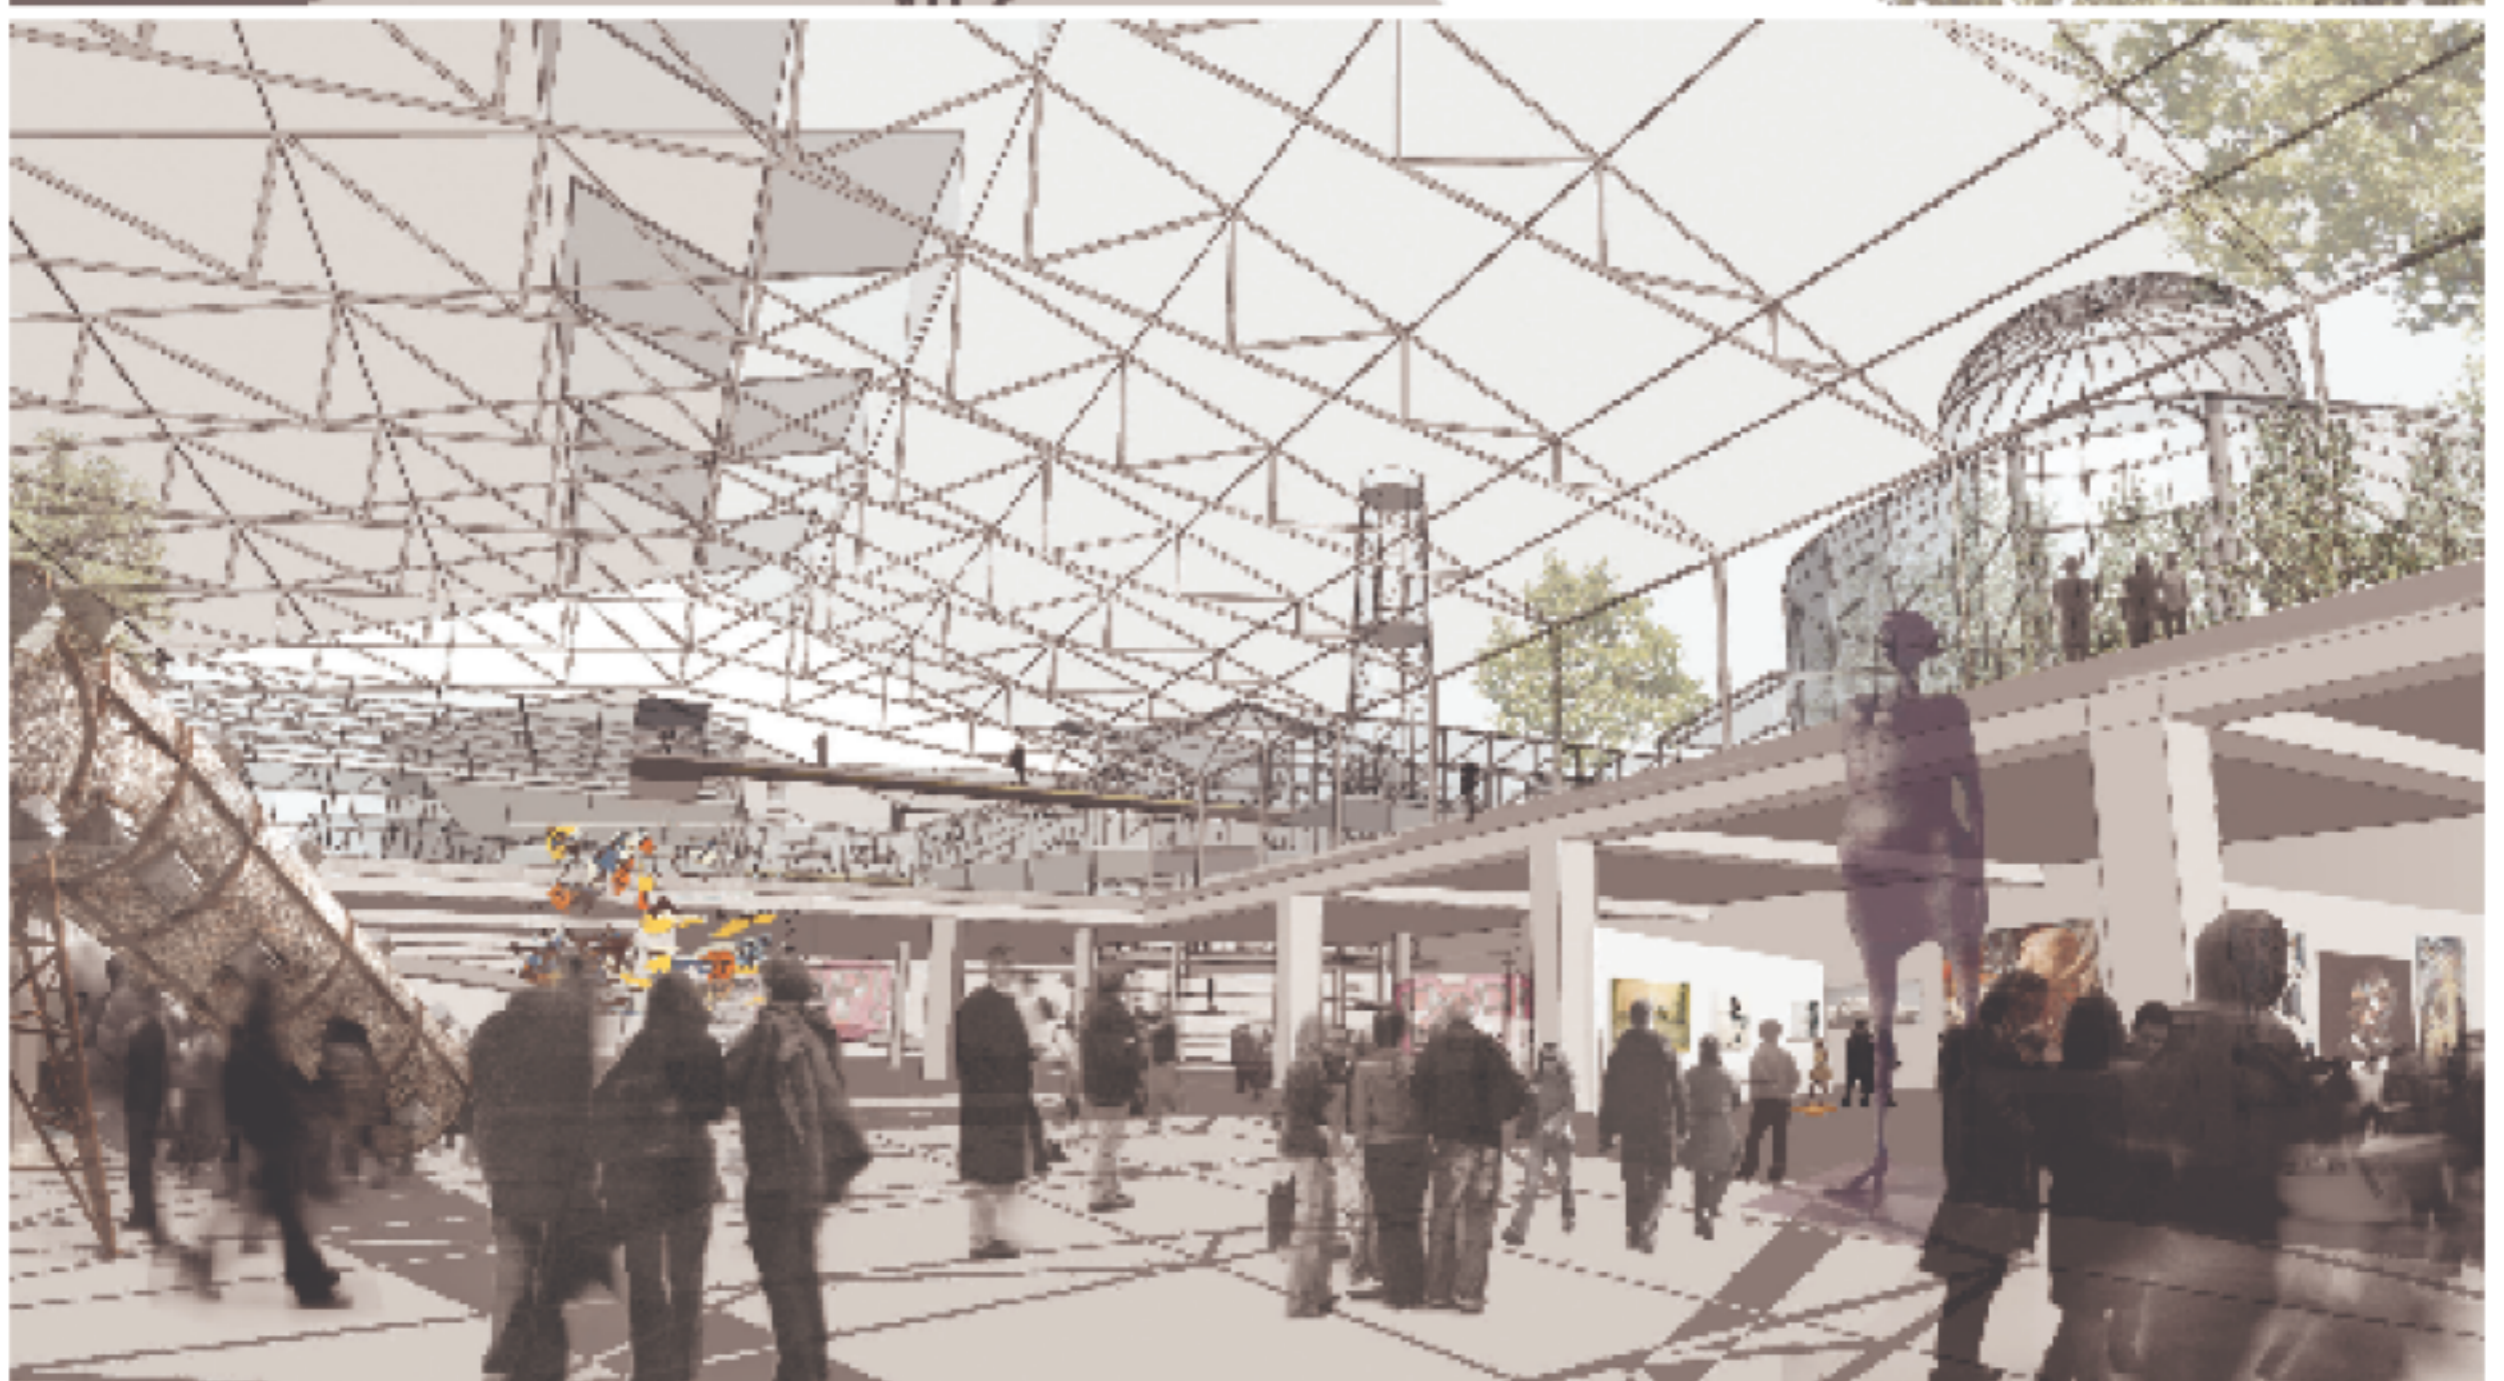

**NEW HOLLAND ISLAND, SAINT-PETERSBOURG**  
ANNE LACATON & JEAN PHILIPPE VASSAL

**Site**

Saint-Petersbourg, Russie

**Client**

Iris Foundation

**Date**

Concours 2011, non réalisé

**Programme**

Centre d'art contemporain, galeries d'art, habitation, hôtel, équipements publics, commerce et jardins

**Surface**

113 223 m<sup>2</sup>

Centre d'art, galeries d'art contemporain : 12 000 m<sup>2</sup>  
 Commerce : 27 000 m<sup>2</sup>  
 Habitation : 16 600 m<sup>2</sup>  
 Hôtel : 10 000 m<sup>2</sup>  
 Équipements publics : 9 800 m<sup>2</sup>